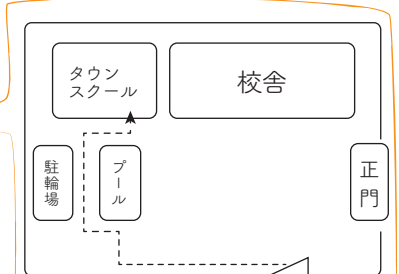

3月15日(月) 公園であそぼ! 会館 おさんぽDAY☆

つばめ公園に9:30集合! 10:00に出発します! どこに行くかはその日のお楽しみ! 開催中①9:30~11:00はひろばはお休みです。雨天時：通常ひろばのため、予約の方のみ来館できます。

3月17日(水) ①通常開館内にやります! オンライン広場 10:00~10:30

来館している方もしてない方もこんにちはは☆なにやるかな~? 初めての方も大歓迎! 距離も天候も気にしない☆お家に居ながらあそべます(^^) ※Zoomを使用します。詳細はスタッフまで

3月19日 プレパパプレママタイム③ あかちゃんひろば③

③14:15~16:15 プレパパ、プレママと0歳児同士で、まったりほっこり、ゴロゴロ~♪ ※当日①9:30~、②11:45~は通常の予約制ひろばです。

- おねがい
- 施設は学校内にあります。校庭側のタウンスクール専用入口から所定のルートを通ってお越し下さい。
 - 道路、階段、廊下など、滑りやすくなっておりますのでご注意ください。
 - 自転車でお越しの方は、入口を入ったらお降りになってから手押しの移動をお願いします。
 - 駐車場はございません。
 - 自転車、ベビーカーは施設内指定場所をお願いいたします。
 - 公共交通機関(バス)をご利用の場合
北小金駅より小金循環右回り5つ目の『御堂の上』下車 徒歩3分
 - 感染症のうたがいのある場合はご利用をお控えください