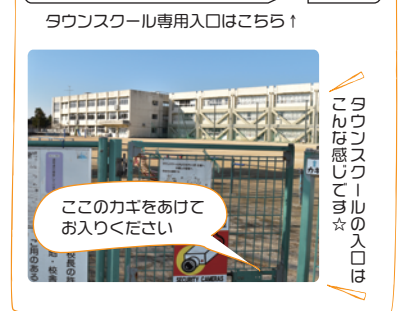

いつものひろばとは違い、小学校裏にある【つばめ公園】で開催。開催中①9:30~11:00はひろばはお休みです。雨天時：通常ひろばのため、予約の方のみ来館できます。

3月8日 おはなし会①

『ひょうたんの会』さんのおはなし会、①9:30~11:00の間に来てくださいます♪手遊び、絵本の読み聞かせ、なにやるかな~?(^^)

ひろばに新しいおもちゃ、アイランドキッチンが仲間入り♪
 おもちゃの病院さん手作りです(*^^*)♪

3月15日(月) 公園であそぼ! 会館 おさんぽDAY☆

つばめ公園に9:30集合! 10:00に出発します! どこに行くかはその日のお楽しみ! 開催中①9:30~11:00はひろばはお休みです。雨天時：通常ひろばのため、予約の方のみ来館できます。

3月17日(水) ①通常開館内にやります! オンライン広場 10:00~10:30

来館している方もしてない方もこんにちはは☆なにやるかな~? 初めての方も大歓迎! 距離も天候も気にしない☆お家に居ながらあそべます(^^) ※Zoomを使用します。詳細はスタッフまで

3月19日 プレパパプレママタイム③ あかちゃんひろば③

③14:15~16:15 プレパパ、プレママと0歳児同士で、まったりほっこり、ゴロゴロ~♪ ※当日①9:30~、②11:45~は通常の予約制ひろばです。

- おねがい
- 施設は学校内にあります。校庭側のタウンスクール専用入口から所定のルートを通ってお越し下さい。
 - 道路、階段、廊下など、滑りやすくなっておりますのでご注意ください。
 - 自転車でお越しの方は、入口を入ったらお降りになってから手押しの移動をお願いします。
 - 駐車場はございません。
 - 自転車、ベビーカーは施設内指定場所をお願いいたします。
 - 公共交通機関(バス)をご利用の場合
北小金駅より小金循環右回り5つ目の『御堂の上』下車 徒歩3分
 - 感染症のうたがいのある場合はご利用をお控えください